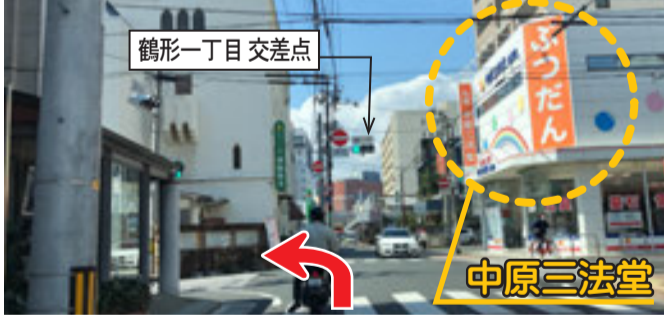

高架下を直進の際に左側車線を進んでください。坂を上がりきる前に真ん中の直進車線を進んでください

NEXT

POINT ⑦

坂を上りきった「大島」交差点を直進【左手に倉敷シティホールあり】
〈県道22号線へ進行〉

NEXT

POINT ⑧

左側にビジネスホテル アポイントのある信号を右折【対角線にセブンイレブンあり】

NEXT

POINT ⑨

倉敷教会・仏壇の中原三法堂「鶴形一丁目」交差点を左折

NEXT

POINT ⑩

竹中幼稚園を通過して突き当りのT字路を右折【右正面に中野電機あり】

NEXT

POINT ⑪

はやし内科を通過して初めての四つ角を右折【左角にホテルの案内看板有あり】
〈注意〉一方通行の為、通り過ぎると引き返せません